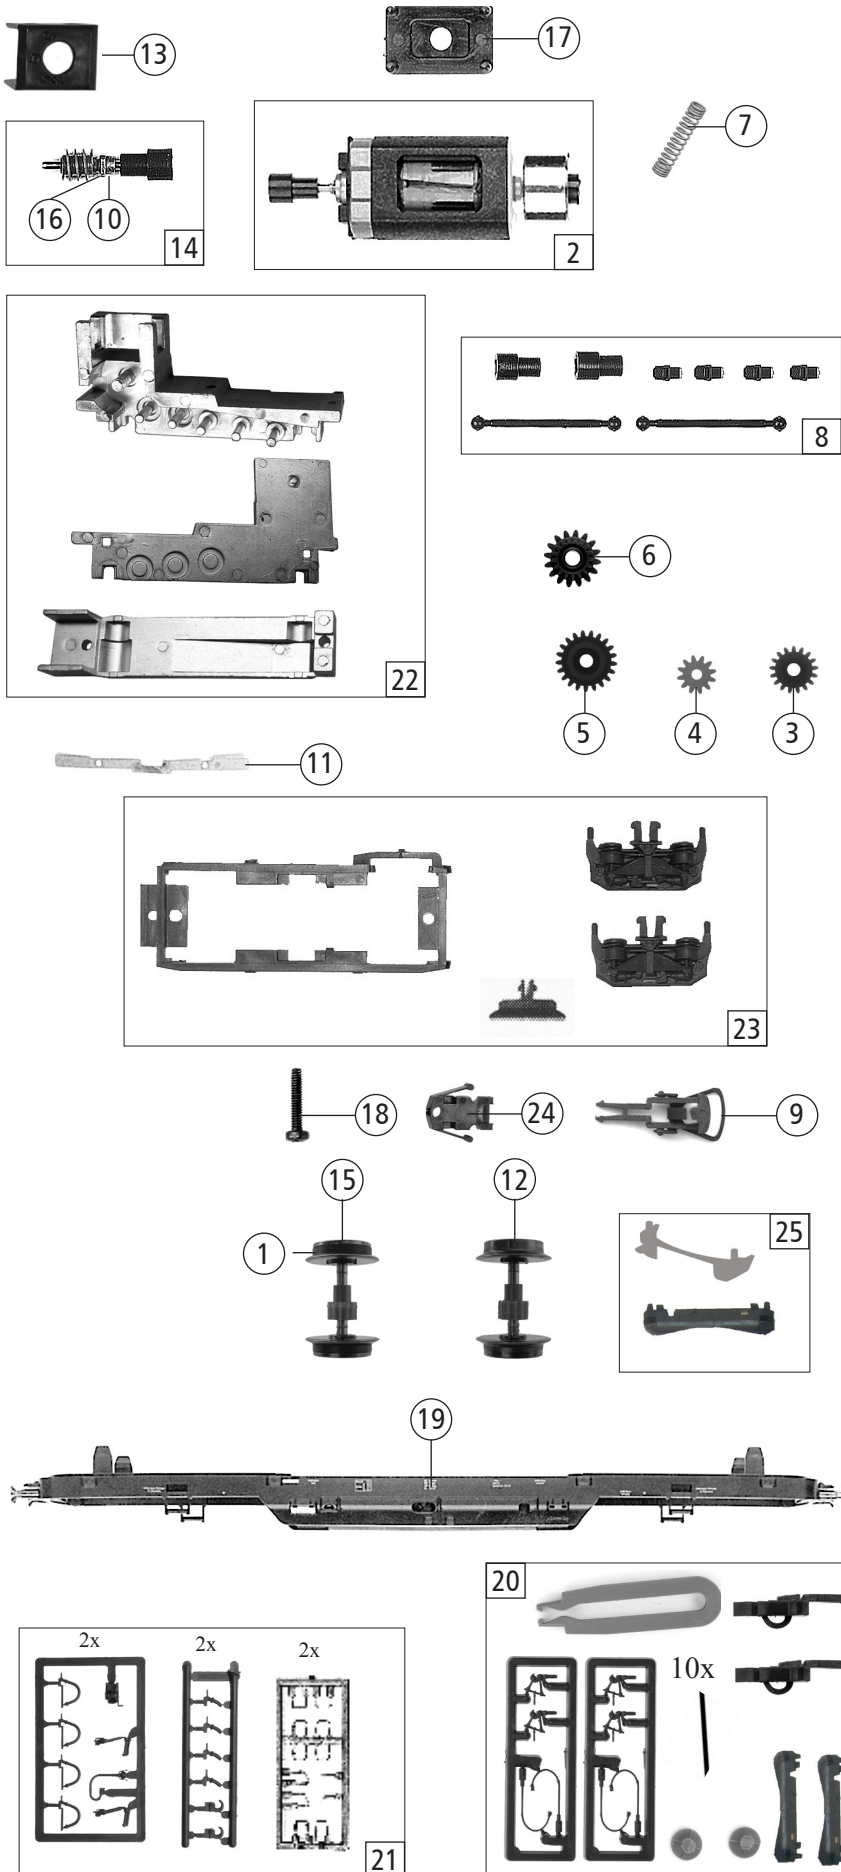

Pos. Nr. Pos.no.	Beschreibung Description	Art.-Nr. Art.no.	Preisgruppe Price bracket
1	Haftringsatz 10 Stk.10,3-12,8mm Set with traction tires 10pieces 10,3-12,8mm	40069	---
2	Motor Motor	85114	28
3	Zahnrad Z=17 Gear Z=17	86409	5
4	Zahnrad Z=12/M-0.4 Gear Z=12/M-0.4	86412	3
5	Zahnrad Z=21 G/M=0.4 Gear Z=21 G/M=0.4	86414	3
6	Schnecken Zahnrad doppelt Worm gear double	86419	6
7	Kontaktfeder Contact spring	116876	3
8	Antriebsatz Drive set	97756	9
9	Standardkupplung Standard coupling	89246	6
10	Lager für Schneckenachse Worm axle bearing	89749	6
11	Radkontakt Wheelcontact	89805	4
12	Radsatz m. Zahnrad o. Haftring Wheelset with gear without traction tires	90026	10
13	Schneckendeckel Worm cover	95177	5
14	Schneckenatz Worm set	97753	13
15	Radsatz mit 2 Haftringen, Zahnrad Wheelset with traction tires	107074	12
16	Beilagscheibe Washer	112681	3
17	Distanzplättchen Spacer	113326	3
18	GF-Schraube M2x10 GF-Screw M2x10	114854	3
19	Lokrahmen D340 003-3 Loco frame	138617	17
20	Zurüstbeutel 1 - RENFE D340 Bag with accessories 1	138621	13
21	Zurüstbeutel 2 Bag with accessories 2	95194	13
22	Getriebeatz 3-tlg. Gear part 3-parts	97746	12
23	TS - Drehgestellblende Parts set for bogie	127472	10
24	Kupplungshalter Coupling holder	95176	3
25	TS - Schürzen D340 Part set of skirts	138618	7

Ersatzteile erhalten Sie direkt unter www.roco.cc, bei Ihrem Fachhändler oder Ihrer Landesvertretung:
Spare parts can be ordered directly at www.roco.cc and from your local dealer or country representative.